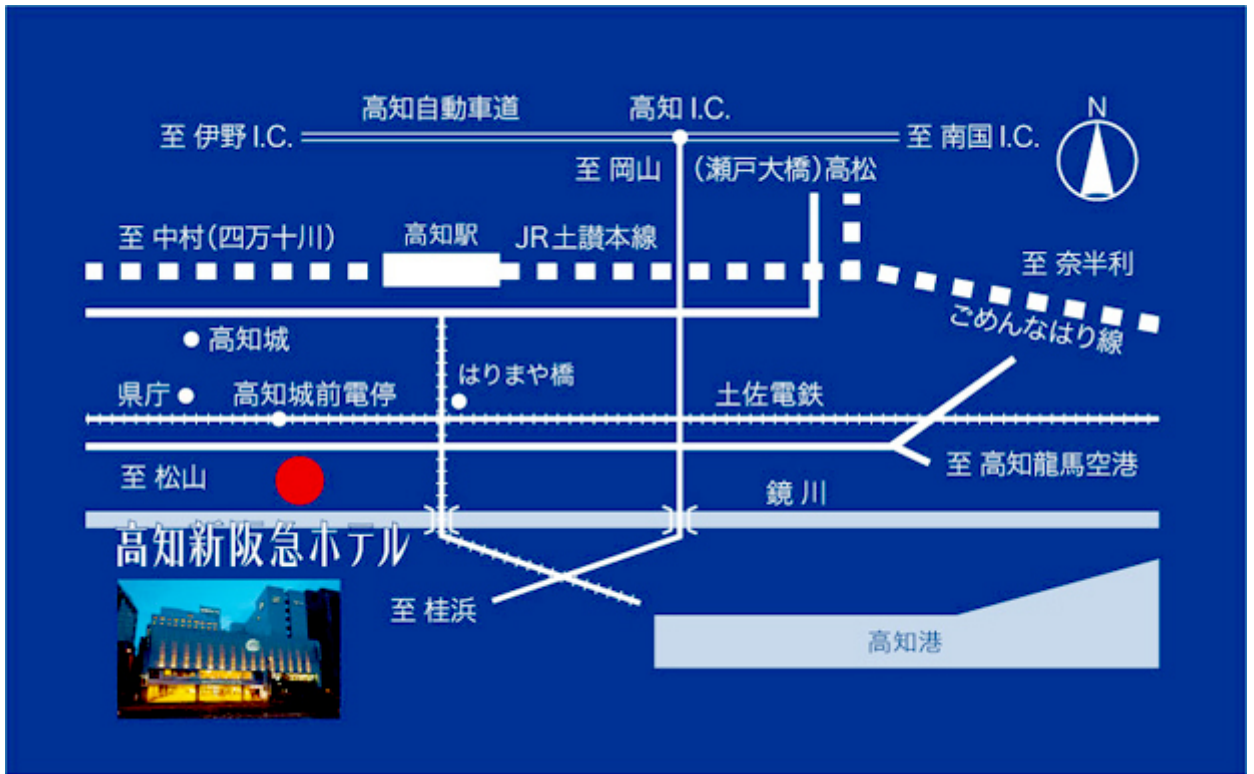

高知新阪急ホテル 案内図

空港よりお越しの場合	大阪から 40 分 東京から 70 分 福岡から 50 分 高知龍馬空港から車で 30 分 空港バスで県庁前まで 35 分
電車をご利用の場合	JR 大阪駅から瀬戸大橋経由で約 3 時間 20 分 JR 高知駅から車で 5 分
お車をご利用の場合	高知自動車道 高知 IC.から車で 15 分